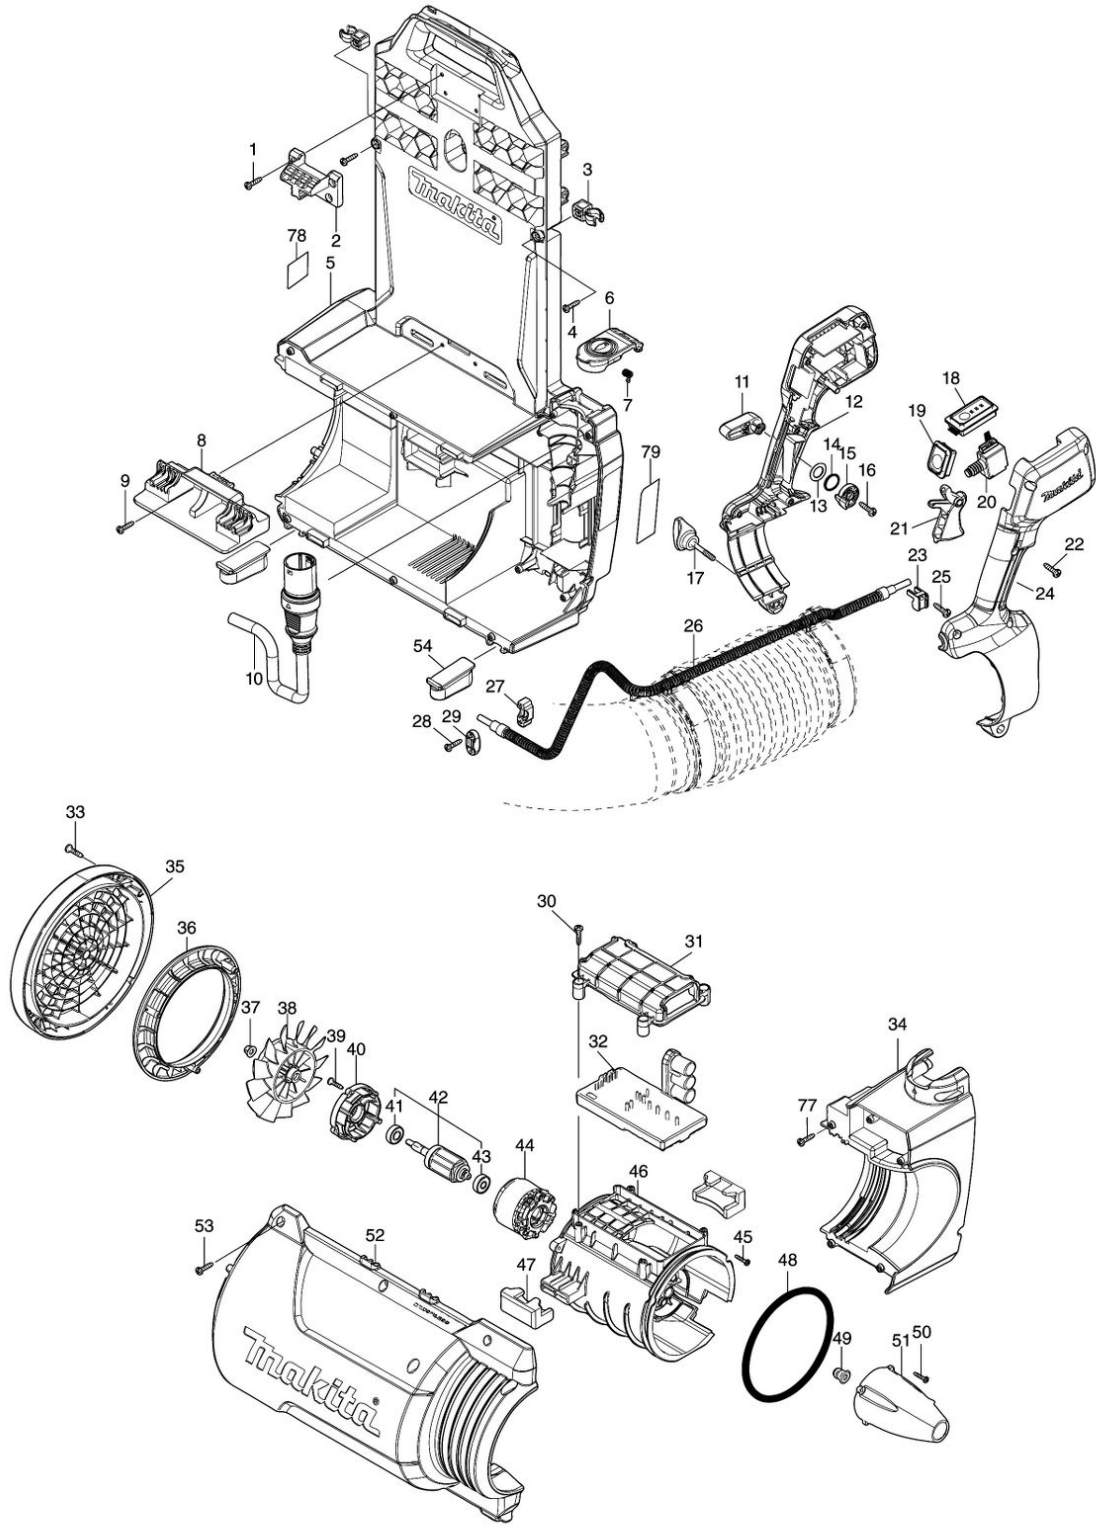

Model No.UB002C BATTERY POWERED BLOWER

Nr.	Part nr.	Name
001	266326-2	Tap Schroef 4X18mm P
002	413G75-6	Houder UB002C
003	413613-2	Houder LM001C
004	266326-2	Tap Schroef 4X18mm P
005	141J75-1	Frame cpl UB002C
006	413G74-8	Afdekkap UB002C
007	232681-4	Torsieveer 4 LM001C
008	413G65-9	Bodemhouder UB002C
009	266326-2	Tap Schroef 4X18mm P
010	699202-9	Draadboom UB002C
011	413G66-7	Controlehendel UB002C
012	183W35-5	Schakelhendelkast UB002C
012C10	252103-8	Zeskant Borgmoer M5X8 A
013	253798-0	Sluitring 13
014	213154-6	O-Ring 14 DHW080 P
015	412754-1	Koppelstuk UB001C
016	266326-2	Tap Schroef 4X18mm P
017	265C61-7	Vleugelbout M5x35mm UB002C
018	620J51-3	Schakelcircuit UB002C
019	140X08-7	Schakelcircuit UB001C
019C10	810D46-0	Label A/U AS1925
020	651492-2	Schakelaar UR002/3G
021	413G68-3	Schakelhendel UB002C
022	266326-2	Tap Schroef 4X18mm P
023	687260-7	Klemstrip 4350T
024	183W35-5	Schakelhendelkast UB002C
024C10	252103-8	Zeskant Borgmoer M5X8 A
025	266326-2	Tap Schroef 4X18mm P
026	699203-7	Draadboom UB002C
027	687051-6	Klemstrip *
028	266326-2	Tap Schroef 4X18mm P
029	687124-5	Klemstrip 9555Nb/Bo3711 A
030	266326-2	Tap Schroef 4X18mm P
031	413G73-0	Controleafdekkap UB002C
032	620K47-0	Controller cpl UB002C
033	266326-2	Tap Schroef 4X18mm P
034	141J78-5	Kabelkap UB002C
034C10	8011Y4-4	Waarschuwingslabel DUB363 A
035	413G61-7	Achterkap UB002C
036	413G72-2	Waaiergeleider UB002C
037	252286-4	Moer M5X8mm DUB184
038	240237-9	Waaier 110 UB002C
039	266130-9	Tapschroef 3X16 A
040	413G67-5	Motorhuiskap UB002C
041	210040-2	Kogellager 698Llu
042	519639-3	Anker UB001C