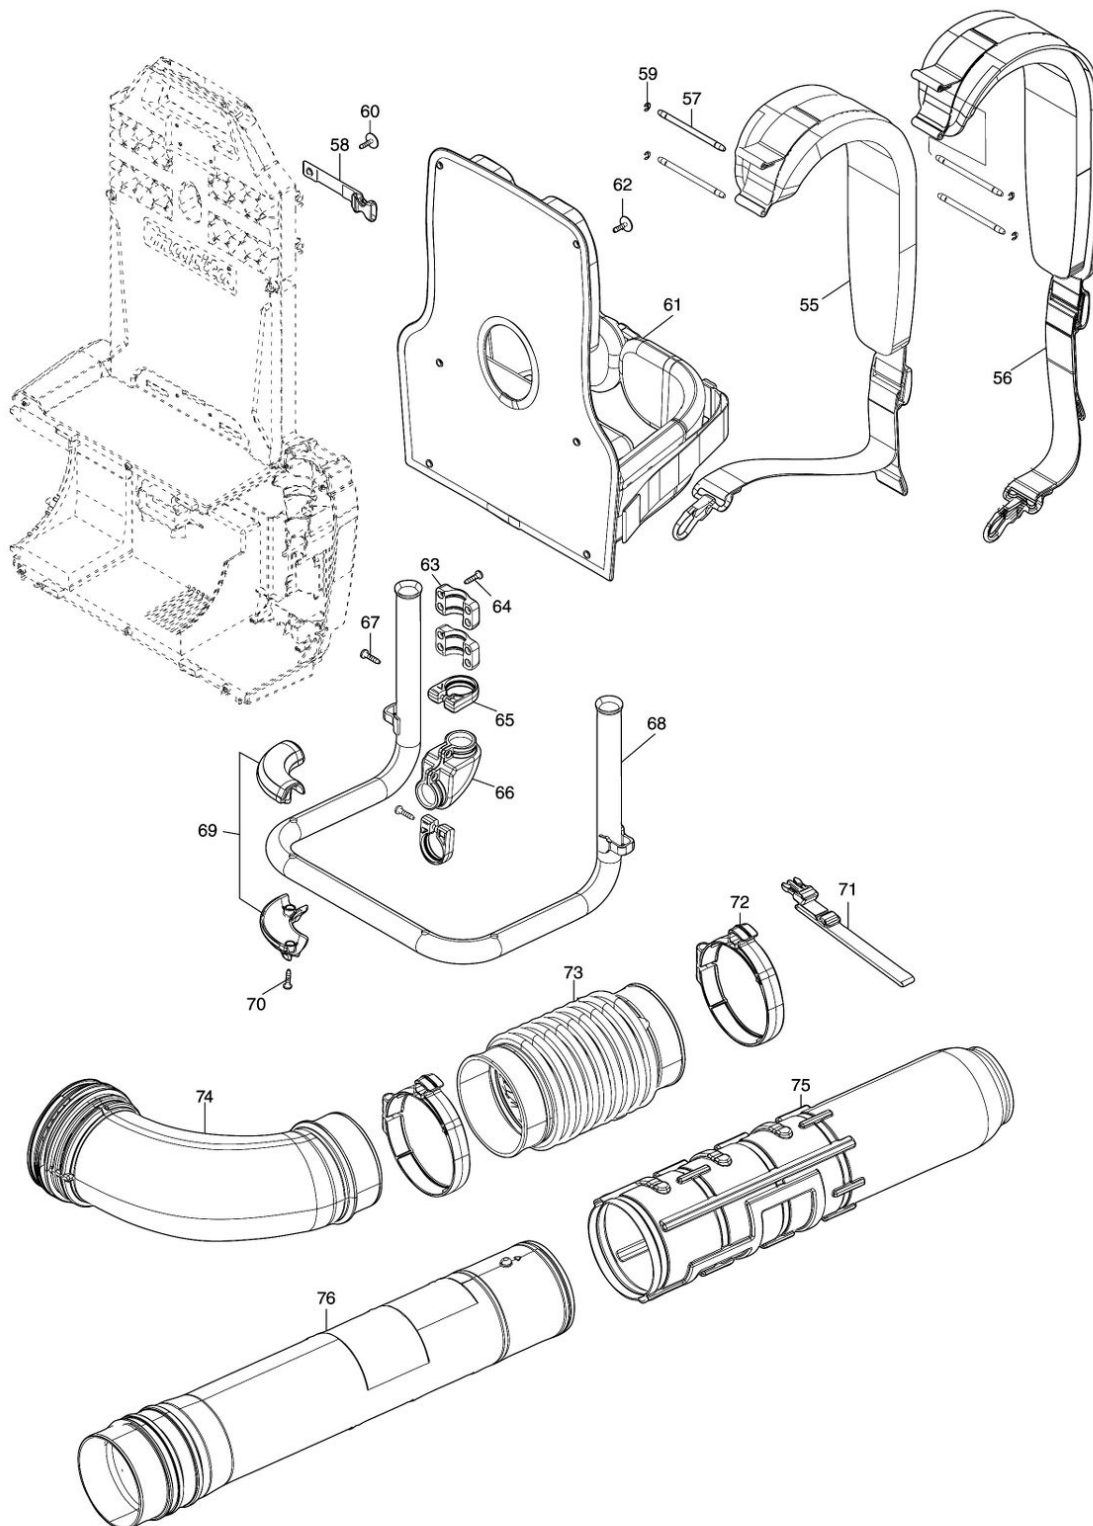

Model No.UB002C BATTERY POWERED BLOWER

Nr.	Part nr.	Name
001	266326-2	Tap Schroef 4X18mm P
002	413G75-6	Houder UB002C
003	413613-2	Houder LM001C
004	266326-2	Tap Schroef 4X18mm P
005	141J75-1	Frame cpl UB002C
006	413G74-8	Afdekkap UB002C
007	232681-4	Torsieveer 4 LM001C
008	413G65-9	Bodemhouder UB002C
009	266326-2	Tap Schroef 4X18mm P
010	699202-9	Draadboom UB002C
011	413G66-7	Controlehendel UB002C
012	183W35-5	Schakelhendelkast UB002C
012C10	252103-8	Zeskant Borgmoer M5X8 A
013	253798-0	Sluitring 13
014	213154-6	O-Ring 14 DHW080 P
015	412754-1	Koppelstuk UB001C
016	266326-2	Tap Schroef 4X18mm P
017	265C61-7	Vleugelbout M5x35mm UB002C
018	620J51-3	Schakelcircuit UB002C
019	140X08-7	Schakelcircuit UB001C
019C10	810D46-0	Label A/U AS1925
020	651492-2	Schakelaar UR002/3G
021	413G68-3	Schakelhendel UB002C
022	266326-2	Tap Schroef 4X18mm P
023	687260-7	Klemstrip 4350T
024	183W35-5	Schakelhendelkast UB002C
024C10	252103-8	Zeskant Borgmoer M5X8 A
025	266326-2	Tap Schroef 4X18mm P
026	699203-7	Draadboom UB002C
027	687051-6	Klemstrip *
028	266326-2	Tap Schroef 4X18mm P
029	687124-5	Klemstrip 9555Nb/Bo3711 A
030	266326-2	Tap Schroef 4X18mm P
031	413G73-0	Controleafdekkap UB002C
032	620K47-0	Controller cpl UB002C
033	266326-2	Tap Schroef 4X18mm P
034	141J78-5	Kabelkap UB002C
034C10	8011Y4-4	Waarschuwingslabel DUB363 A
035	413G61-7	Achterkap UB002C
036	413G72-2	Waaiergeleider UB002C
037	252286-4	Moer M5X8mm DUB184
038	240237-9	Waaier 110 UB002C
039	266130-9	Tapschroef 3X16 A
040	413G67-5	Motorhuiskap UB002C
041	210040-2	Kogellager 698Llu
042	519639-3	Anker UB001C